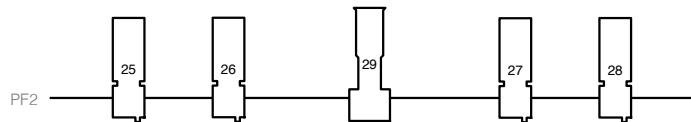

Théâtre Gérard Philippe de Meaux - plan de scène - 2024

5 Varytec LED Studio 150 6000K

5 Varytec LED Studio 150 2900K

4 Stairville RevueLED 150 Profile 3200K 26°

6 ADJ PAR Z120 RGBW

8 Stairville RevueLED 120 COB RGB WW

Chauvet - EVE E-100Z