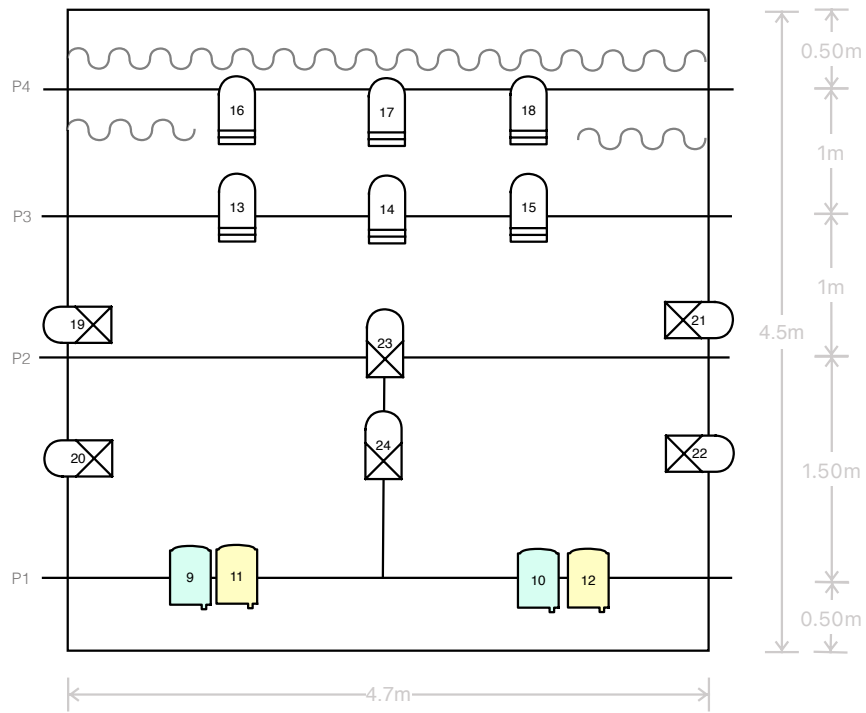

Théâtre Gérard Philippe de Meaux - plan de scène - 2024

5 Varytec LED Studio 150 6000K

5 Varytec LED Studio 150 2900K

4 Stairville RevueLED 150 Profile 3200K 26°

6 ADJ PAR Z120 RGBW

8 Stairville RevueLED 120 COB RGB WW

Chauvet - EVE E-100Z