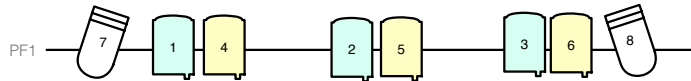

Théâtre Gérard Philippe de Meaux - plan de scène - 2024

5 Varytec LED Studio 150 6000K

5 Varytec LED Studio 150 2900K

4 Stairville RevueLED 150 Profile 3200K 26°

6 ADJ PAR Z120 RGBW

8 Stairville RevueLED 120 COB RGB WW

Chauvet - EVE E-100Z